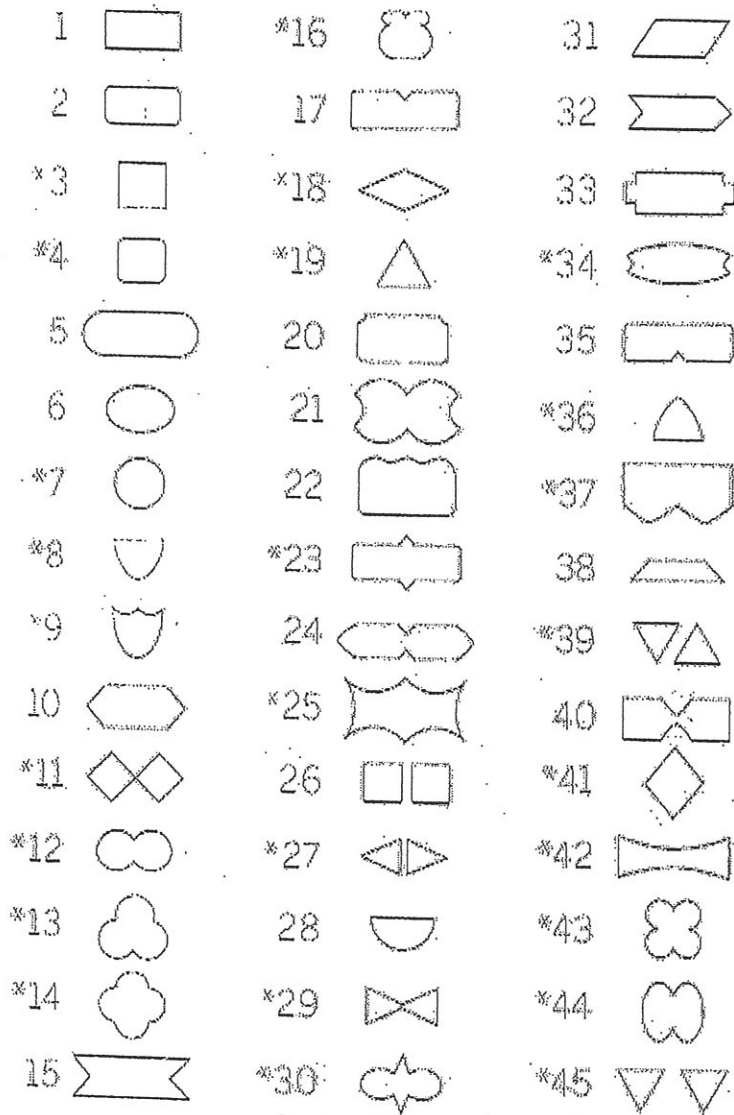

**REKOMENDUOTINOS  
ATSAKOMYBĖS ŽENKLŲ FORMOS**

\* - forma netinka, kai atsakomybės ženklų dydis lygus 1 mm<sup>2</sup> ar mažesnis